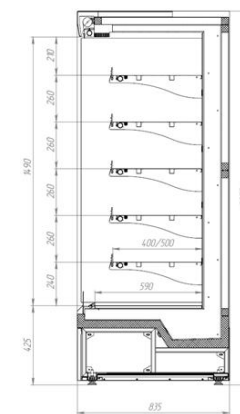

ХАРАКТЕРИСТИКИ

| | Вес нетто, кг | Полезный объем, л | Внешние размеры, мм | Климат. класс | Энергопотребление, кВт/ч сутки | Напряжение/ частота, В/Гц | Мощность, Вт |
|-----------|------------------|----------------------|------------------------|------------------|-----------------------------------|------------------------------|-----------------|
| BRINA 100 | 262 | 710 | 938x835x2050 | 3 | 27 | 230/50 | 935 |
| BRINA 125 | 282 | 912 | 1250x835x2050 | 3 | 31 | 230/50 | 1295 |
| BRINA 190 | 422 | 1370 | 1875x835x2050 | 3 | 35 | 230/50 | 1472 |
| BRINA 250 | 463 | 1825 | 2500x835x2050 | 3 | 41 | 230/50 | 1688 |

Логистическая информация

Габариты в стандартной
упаковке, мм

| | L | D | H |
|-----------|------|-----|------|
| BRINA 100 | 1088 | 985 | 2200 |
| BRINA 125 | 1400 | 985 | 2200 |
| BRINA 190 | 2025 | 985 | 2200 |
| BRINA 250 | 2650 | 985 | 2200 |